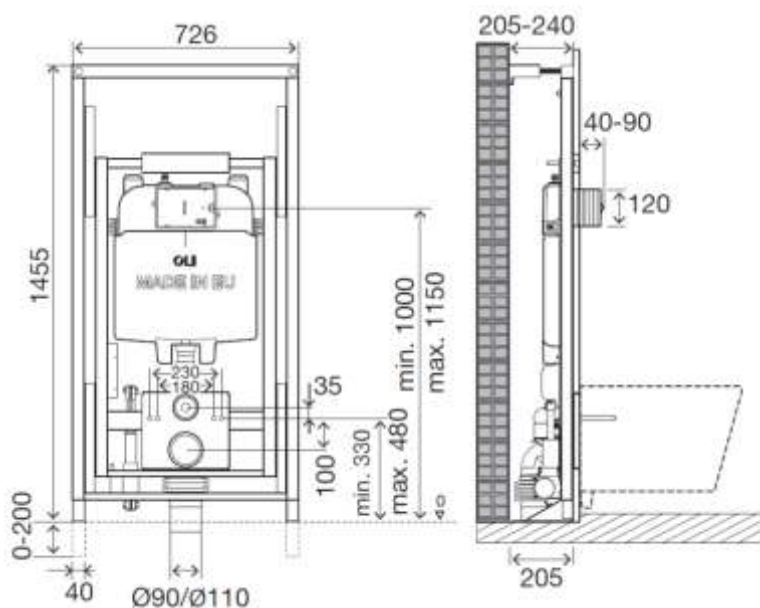

recoupable et réglable
en profondeur (60mm)

Bâti-support testé conformément à la norme
NF XP D12208
pour une résistance à une charge de 400 kg

sortie verticale

ou

sortie horizontale

Textes et photos non contractuels

www.regiplast.fr

- ✓ Autoportant,
- ✓ Structure métallique traité anti-corrosion,
- ✓ Conforme à la norme NF XP D12208 ➔ résistance à une charge de 400kg,
- ✓ Hauteur de l'assise réglable selon le besoin de chacun,
- ✓ Commande électrique filaire permettant de régler précisément la hauteur du WC pour obtenir une position confortable en restant assis.
- ✓ Robinet flotteur  classe 1 silencieux,
- ✓ Raccordement en eau sécurisé à l'intérieur du réservoir, arrivée droite ou gauche,
- ✓ Pipe d'évacuation en PVC Ø100mm sortie verticale ou horizontale avec un seul raccord,
- ✓ Pipe réglable en profondeur (60mm) par crémaillère