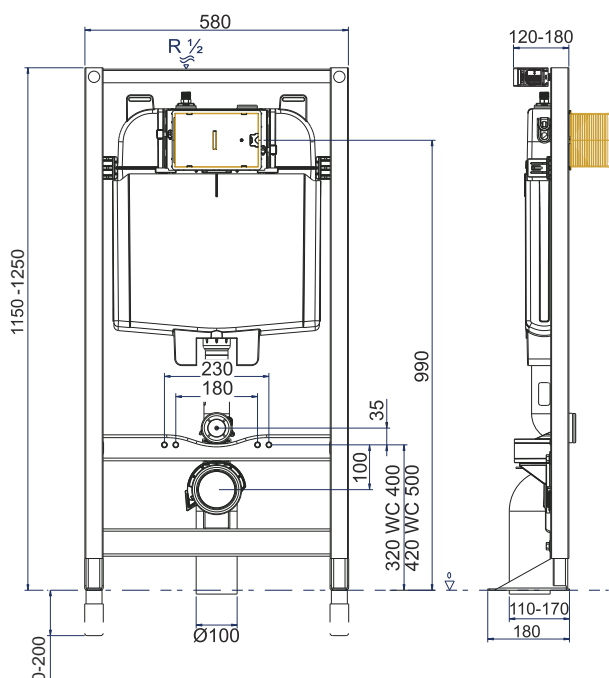

FUTURA 74M Sensitif

larg. 580 x prof.180 x haut.1150 mm

- Réservoir complet **prêt à poser**
Alimentation en eau à l'intérieure
du réservoir

- Système d'évacuation universel
avec un seul raccord

recoupable et réglable
en profondeur (60mm)

sortie verticale

ou

sortie horizontale

Bâti-support testé conformément à la norme
NF XP D12208

pour une résistance à une charge de 400 kg

FUTURA 74M Sensitif

- ✓ Autoportant,
- ✓ Structure métallique traité anti-corrosion,
- ✓ Conforme à la norme NF XP D12208 ➔ résistance à une charge de 400kg,
- ✓ Robinet flotteur **NF** classe 1 silencieux,
- ✓ Raccordement en eau sécurisé à l'intérieur du réservoir, arrivée droite ou gauche,
- ✓ Pipe d'évacuation en PVC Ø100mm sortie verticale ou horizontale avec un seul raccord,
- ✓ Pipe réglable en profondeur (60mm) par crémaillère

Caractéristiques produit

Réservoir de chasse

- Polystyrène
- Isolation phonique
- Anti-condensation
- Mécanisme pré-réglé d'usine en 3/6L

Commande sensitive 3/6L

- Installation en façade
- Hygiénique
- Facilité de maintenance
- Rapidité d'installation
- Aisance de réglage selon l'épaisseur de l'habillage

Raccord

- Kit de liaison cuvette-réservoir
- Evacuation fournis
- Robinet d'arrêt 1/2" - 3/8"
- Kit de fixations sol et mur
- Tunnel de traversé de cloison

Commandes compatibles

moon

GLASSY

TRIBE

uniquement sur commande