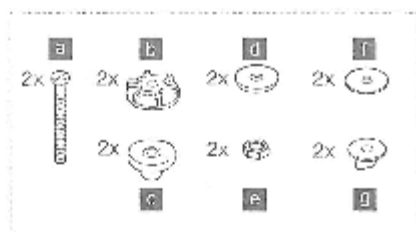

MÉCANISME À POUSSOIR DOUBLE DÉBIT

Ref.63

(dimensions in millimeters)

MÉCANISME À POUSSOIR DOUBLE DÉBIT

Ref.63