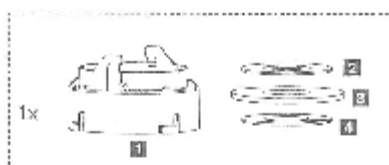

MÉCANISME À POUSSOIR DOUBLE DÉBIT

Ref.63

(dimensions in millimeters)

MÉCANISME À POUSSOIR DOUBLE DÉBIT

Ref.63