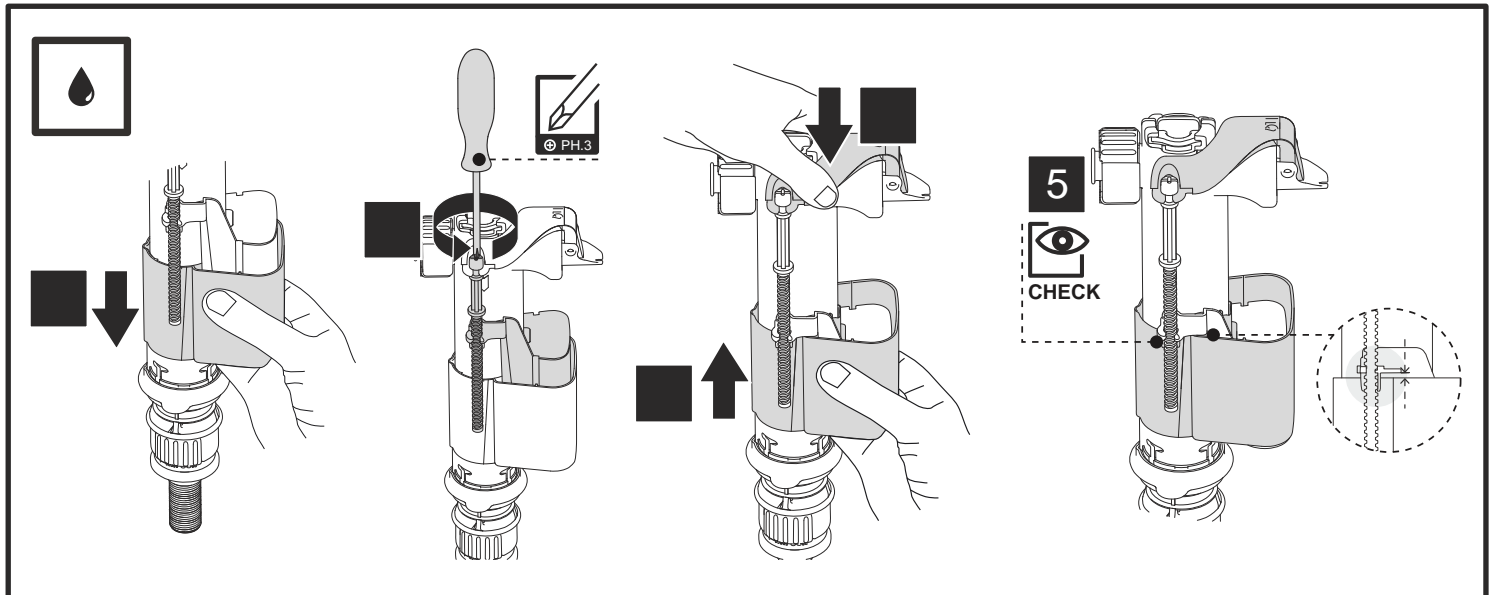

# 0900

Robinet flotteur alimentation latérale ou inférieure

# 0900

Robinet flotteur alimentation latérale ou inférieure

 **REGIPLAST**