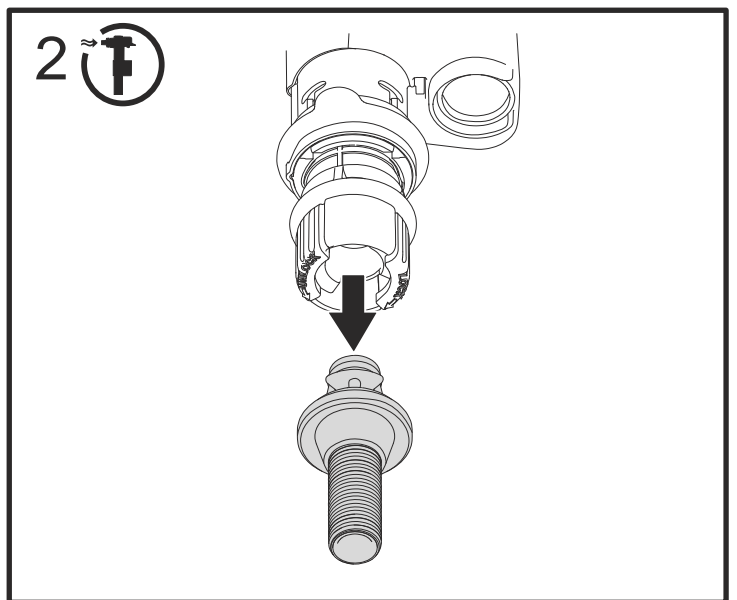

# 0900

Robinet flotteur alimentation latérale ou inférieure

# 0900

Robinet flotteur alimentation latérale ou inférieure

 **REGIPLAST**