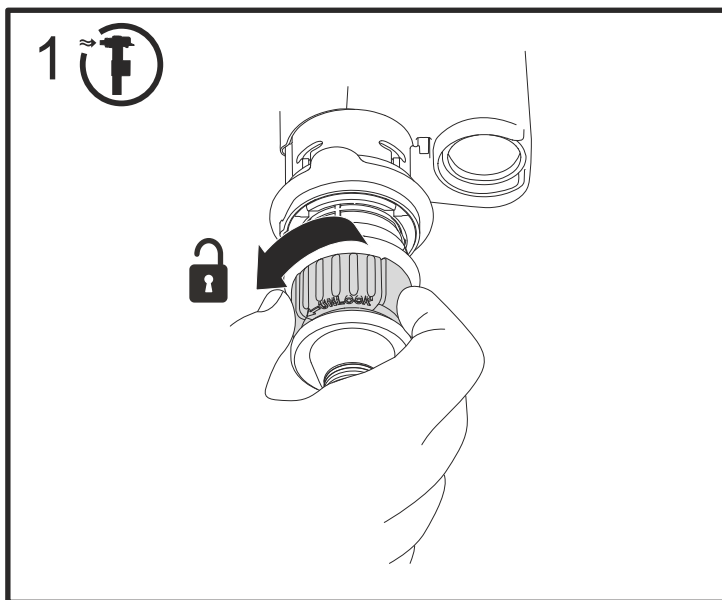

# 0900

Robinet flotteur alimentation latérale ou inférieure

# 0900

Robinet flotteur alimentation latérale ou inférieure

 **REGIPLAST**