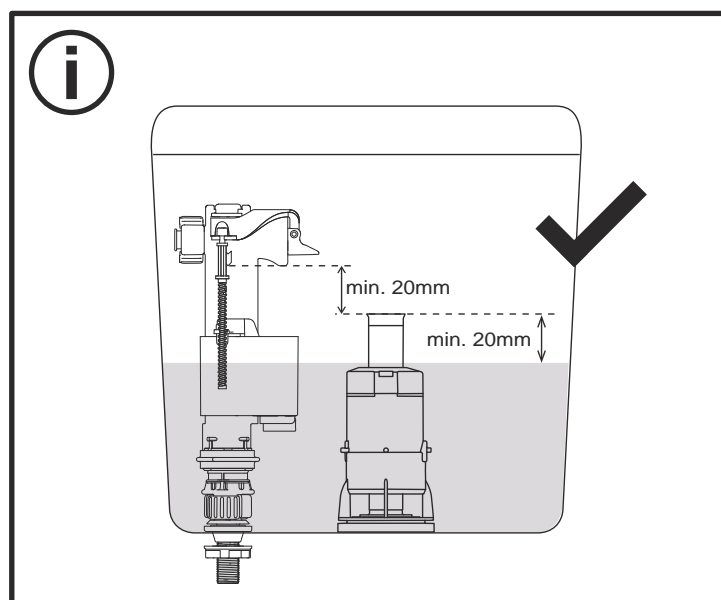

# 0900

Robinet flotteur alimentation latérale ou inférieure

# 0900

Robinet flotteur alimentation latérale ou inférieure

 **REGIPLAST**