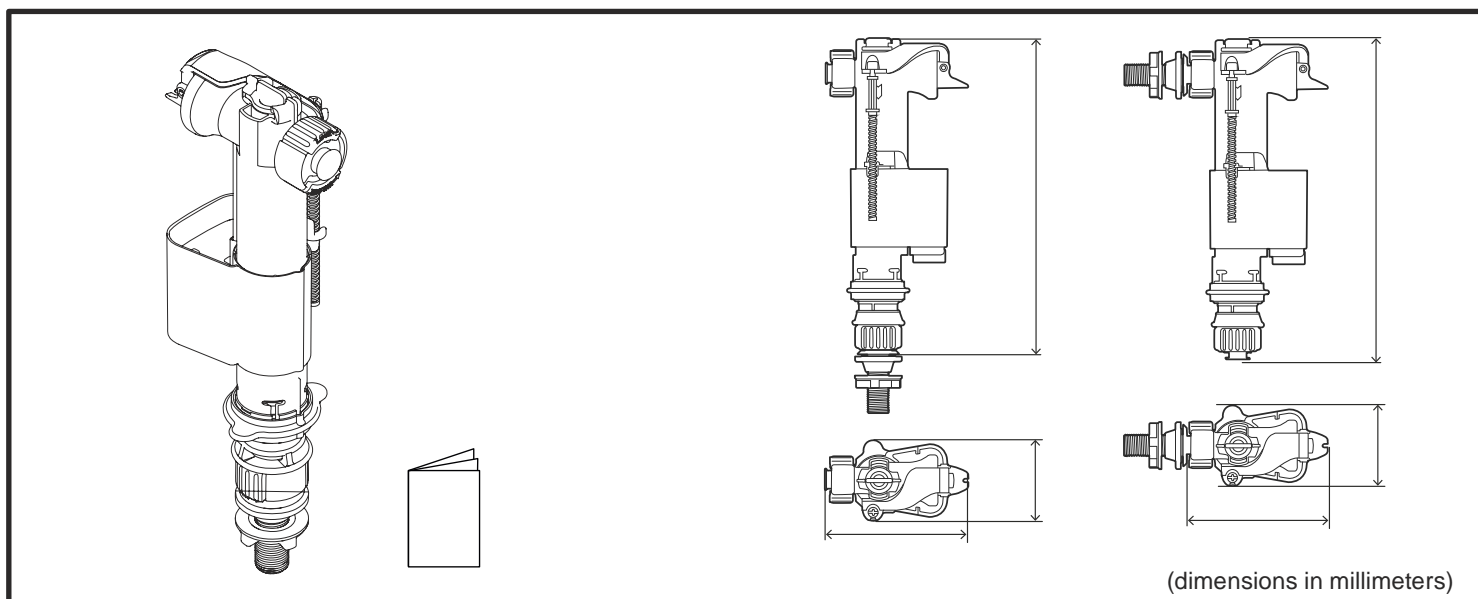

# 0900

Robinet flotteur alimentation latérale ou inférieure

# 0900

Robinet flotteur alimentation latérale ou inférieure

 **REGIPLAST**