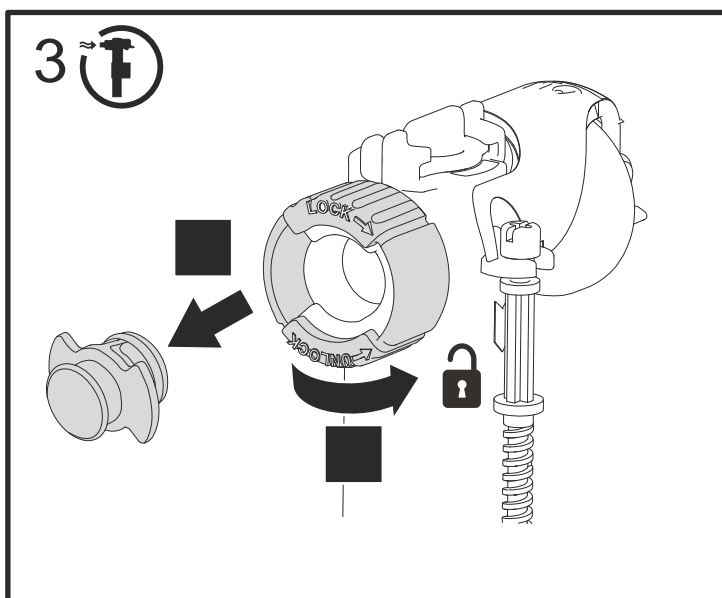

# 0900

Robinet flotteur alimentation latérale ou inférieure

# 0900

Robinet flotteur alimentation latérale ou inférieure

 **REGIPLAST**