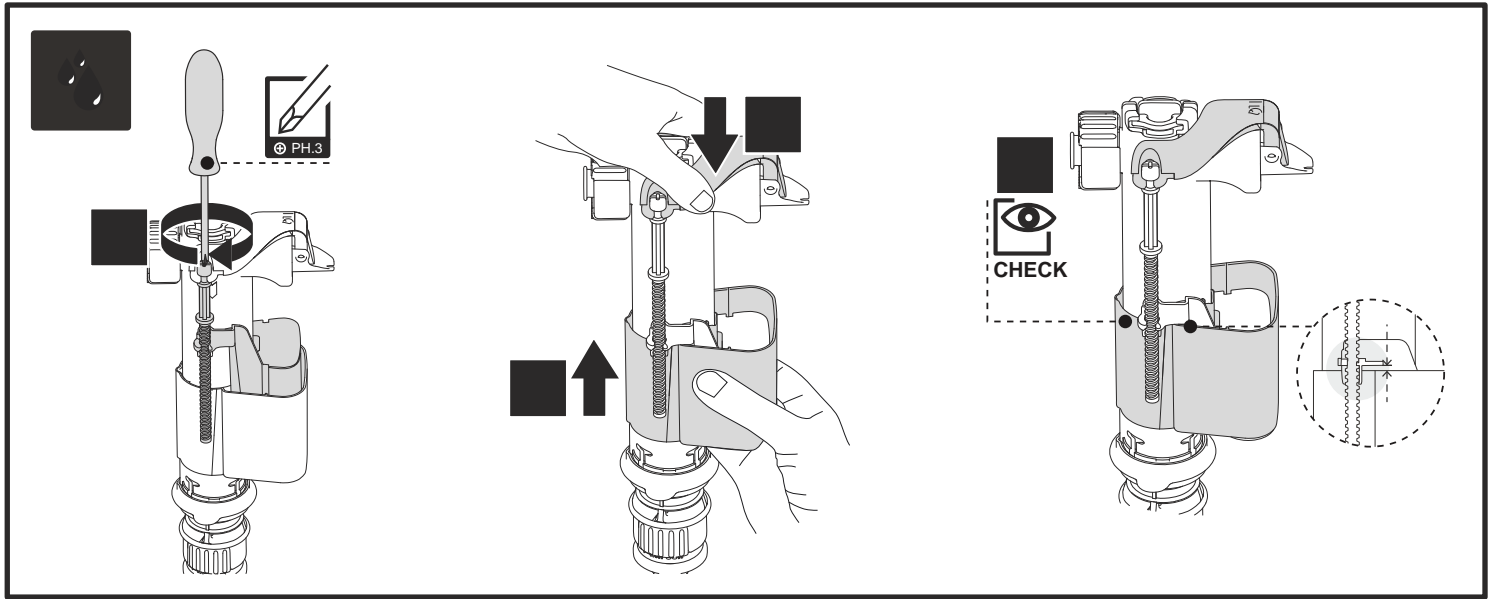

# 0900

Robinet flotteur alimentation latérale ou inférieure

# 0900

Robinet flotteur alimentation latérale ou inférieure

 **REGIPLAST**