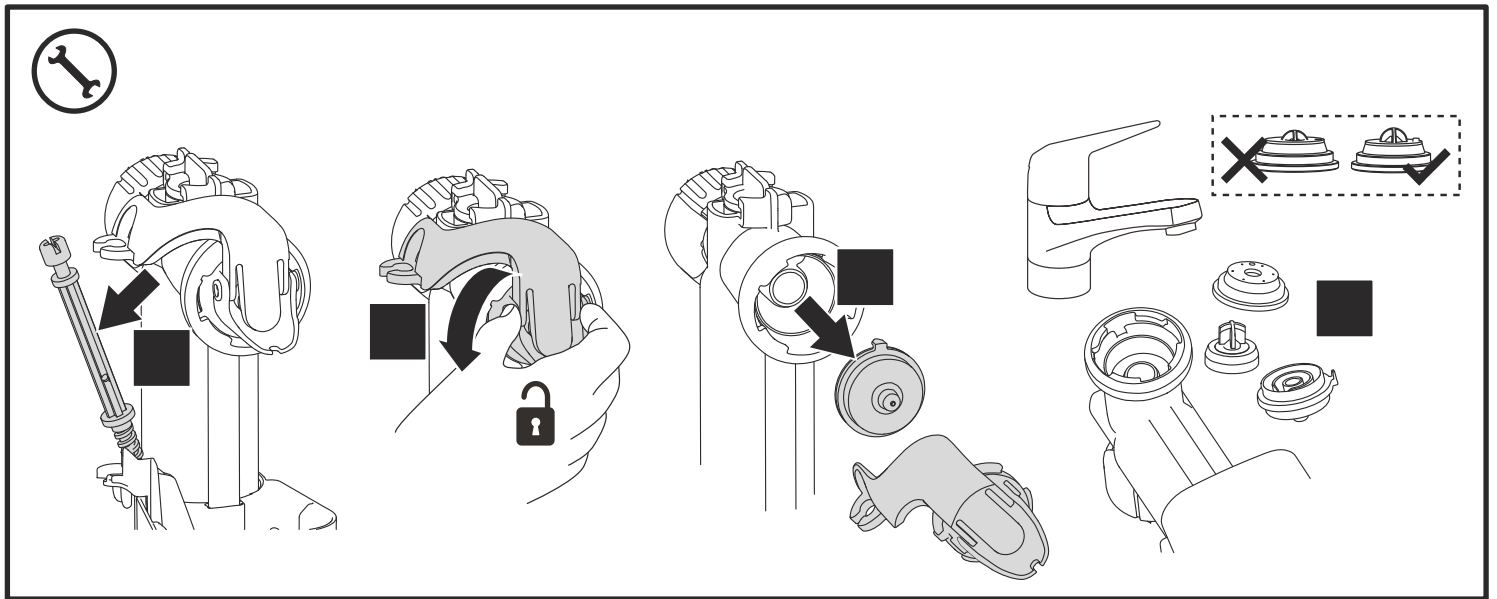

# 0900

Robinet flotteur alimentation latérale ou inférieure

# 0900

Robinet flotteur alimentation latérale ou inférieure

 **REGIPLAST**