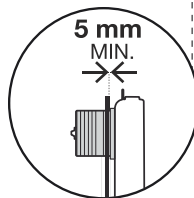

(dimensions in millimeters)

GLAM

COMMANDE MÉCANIQUE REF. 184B-C-M

 **REGIPLAST**

GLAM

COMMANDE MÉCANIQUE REF. 184B-C-M

 **REGIPLAST**