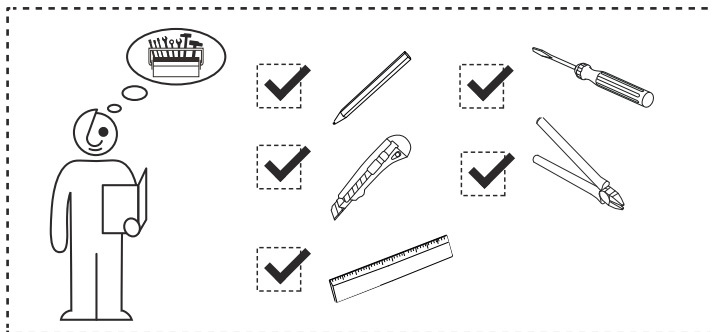

(dimensions in millimeters)

GLAM

COMMANDE MÉCANIQUE REF. 184B-C-M

 **REGIPLAST**

GLAM

COMMANDE MÉCANIQUE REF. 184B-C-M

 **REGIPLAST**