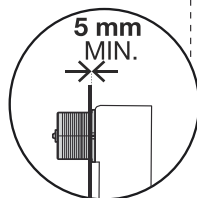

(dimensions in millimeters)

GLAM

COMMANDE MÉCANIQUE REF. 184B-C-M

 **REGIPLAST**

GLAM

COMMANDE MÉCANIQUE REF. 184B-C-M

 **REGIPLAST**