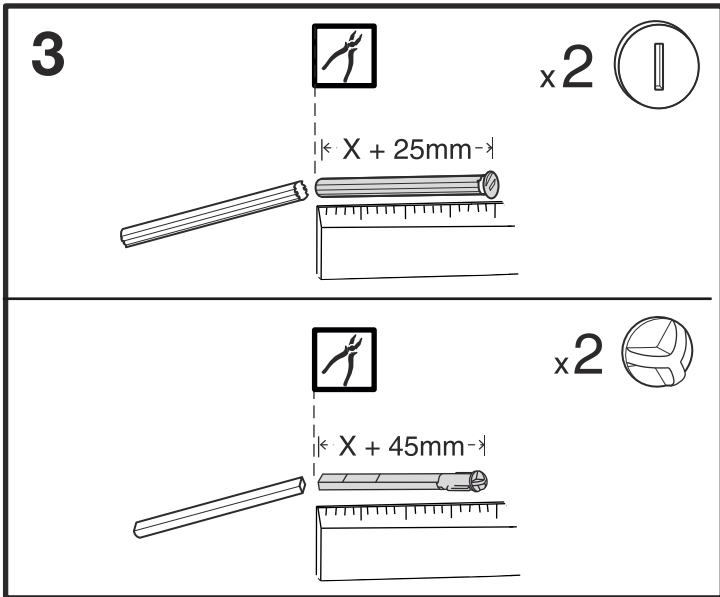

(dimensions in millimeters)

GLAM

COMMANDE MÉCANIQUE REF. 184B-C-M

 **REGIPLAST**

GLAM

COMMANDE MÉCANIQUE REF. 184B-C-M

 **REGIPLAST**