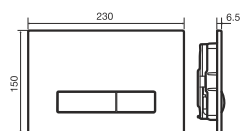

Raccord

- Kit de liaison cuvette-réservoir
- Evacuation fournis
- Robinet d'arrêt 1/2" - 3/8"
- Kit de fixations sol et mur
- Tunnel de traversé de cloison

Cuvette suspendue sans bride en porcelaine blanche.

Larg. 357 x long. 527 mm.

Poids : 21.50 kg,

Entraxe de fixation 180 mm

Abattant blanc B18 à frein de chute.

Plaque de commande mécanique en abs, double-débit, 150 x 230 mm.
Disponibles en version avec système hygiénique Olipure pour nettoyant liquide rechargeable par la plaque de commande.
livrée avec 450 ml de Gel liquide.