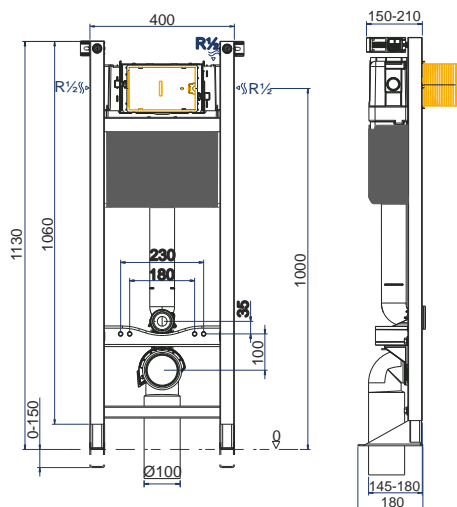

- Système d'évacuation universel
avec un seul raccord

recoupable et réglable
en profondeur (60mm)

S.A.V. - Kit de maintenance

Joint de soupape +
membrane de robinet flotteur)

sur la plaque de propreté

sortie verticale

ou

sortie horizontale

100% Autoportant

EVO OLIpure®

Bâti-support autoportant

- ✓ 100% autoportant (sans fixation murale nécessaire),
- ✓ Structure métallique traité anti-corrosion,
- ✓ Conforme à la norme NF XP D12208 ➔ résistance à une charge de 400kg,
- ✓ Pieds renforcés autoportants livrés dans la position d'installation,
- ✓ Pieds à freins facilitant la pose par une seule personne,
- ✓ Robinet flotteur **NF** classe 1 silencieux,
- ✓ Raccordement en eau sécurisé à l'intérieur du réservoir, arrivée droite ou gauche,
- ✓ Pipe d'évacuation en PVC Ø100mm sortie verticale ou horizontale avec un seul raccord,
- ✓ Pipe réglable en profondeur (60mm) par crémaillère

Raccord

- Kit de liaison cuvette-réservoir
- Evacuation fournis
- Robinet d'arrêt 1/2" - 3/8"
- Kit de fixations sol et mur
- Tunnel de traversé de cloison

Cuvette suspendue sans bride en porcelaine blanche.

Larg. 357 x long. 527 mm.

Poids : 21.50 kg,

Entraxe de fixation 180 mm

Abattant blanc B18 à frein de chute.

Plaque de commande mécanique en abs, double-débit, 150 x 230 mm.
Disponibles en version avec système hygiénique Olipure pour nettoyant liquide rechargeable par la plaque de commande.
livrée avec 450 ml de Gel liquide.