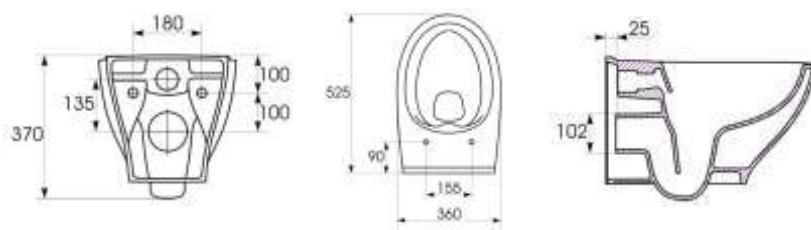

ou

sortie horizontale

100% Autoportant

EVO OLIpure®

Bâti-support autoportant

- ✓ 100% autoportant (sans fixation murale nécessaire),
- ✓ Structure métallique traité anti-corrosion,
- ✓ Conforme à la norme NF XP D12208 ➔ résistance à une charge de 400kg,
- ✓ Pieds renforcés autoportants livrés dans la position d'installation,
- ✓ Pieds à freins facilitant la pose par une seule personne,
- ✓ Robinet flotteur **NF** classe 1 silencieux,
- ✓ Raccordement en eau sécurisé à l'intérieur du réservoir, arrivée droite ou gauche,
- ✓ Pipe d'évacuation en PVC Ø100mm sortie verticale ou horizontale avec un seul raccord,
- ✓ Pipe réglable en profondeur (60mm) par crémaillère

Raccord

- Kit de liaison cuvette-réservoir
- Evacuation fournis
- Robinet d'arrêt 1/2" - 3/8"
- Kit de fixations sol et mur
- Tunnel de traversé de cloison

Cuvette suspendue sans bride en porcelaine blanche.

Larg. 357 x long. 527 mm.

Poids : 21.50 kg,

Entraxe de fixation 180 mm

Abattant blanc B18 à frein de chute.

Plaque de commande mécanique en abs, double-débit, 150 x 230 mm.
Disponibles en version avec système hygiénique Olipure pour nettoyant liquide rechargeable par la plaque de commande.
livrée avec 450 ml de Gel liquide.