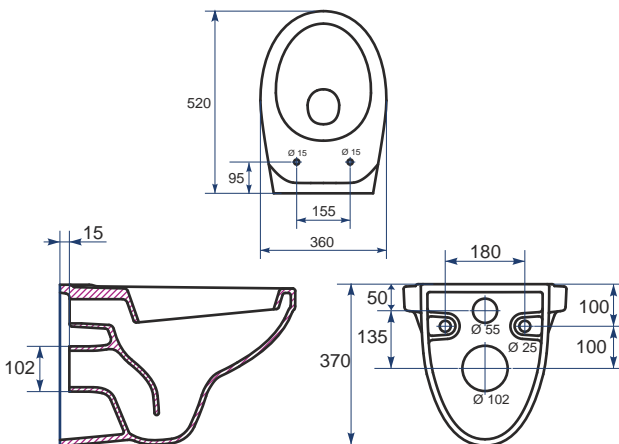

Pack autoportant REGIUP172B Certifié

H. 1130 x P. 180 mm.
Larg. 400mm

- Réservoir complet **prêt à poser**
Alimentation en eau à l'intérieur
du réservoir

S.A.V. - Kit de maintenance

Joint de soupape +
membrane de robinet flotteur)

sur la plaque de propreté

- Système d'évacuation universel

avec un seul raccord

recoupable et réglable
en profondeur (60mm)

sortie verticale

ou

sortie horizontale

100% Autoportant

Raccord

- Kit de liaison cuvette-réservoir
- Evacuation fournis
- Robinet d'arrêt 1/2" - 3/8"
- Kit de fixations sol et mur
- Tunnel de traversé de cloison

Cuvette suspendue **NF** en porcelaine blanche
Abattant en polypropylène (Réf. CUVSUSPB13)

larg. 360 x long. 520 mm, entraxe de fixation 180 mm

Plaque de commande double-débit 3-6 L, 160 x 245 mm.
En abs, de couleur blanche.

REGIPLAST
www.regiplast.fr