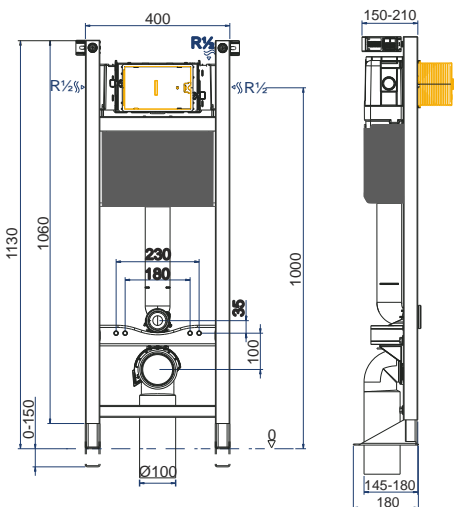

Pack autoportant REGIUP172B Certifié

H. 1130 x P. 180 mm.
Larg. 400mm

- Réservoir complet **prêt à poser**
Alimentation en eau à l'intérieur
du réservoir

S.A.V. - Kit de maintenance

Joint de soupape +
membrane de robinet flotteur)

sur la plaque de propreté

- Système d'évacuation universel

avec un seul raccord

recoupable et réglable
en profondeur (60mm)

sortie verticale

ou

sortie horizontale

100% Autoportant

EVO Certifié NF

Bâti-support autoportant

- ✓ 100% autoportant (sans fixation murale nécessaire),
- ✓ Structure métallique traité anti-corrosion,
- ✓ Conforme à la norme NF XP D12208 ➔ résistance à une charge de 400kg,
- ✓ Pieds renforcés autoportants livrés dans la position d'installation,
- ✓ Pieds à freins facilitant la pose par une seule personne,
- ✓ Robinet flotteur **NF** classe 1 silencieux,
- ✓ Raccordement en eau sécurisé à l'intérieur du réservoir, arrivée droite ou gauche,
- ✓ Pipe d'évacuation en PVC Ø100mm sortie verticale ou horizontale avec un seul raccord,
- ✓ Pipe réglable en profondeur (60mm) par crémaillère

larg. 360 x long. 520 mm, entraxe de fixation 180 mm

Plaque de commande double-débit 3-6 L, 160 x 245 mm.
En abs, de couleur blanche.

REGIPLAST
www.regiplast.fr