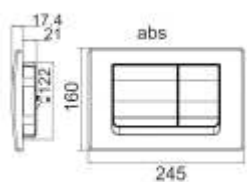

Pack autoportant REGIUP172B Certifié

H. 1130 x P. 180 mm.
Larg. 400mm

- Réservoir complet **prêt à poser**
Alimentation en eau à l'intérieur
du réservoir

S.A.V. - Kit de maintenance

Joint de soupape +
membrane de robinet flotteur)

sur la plaque de propreté

- Système d'évacuation universel

avec un seul raccord

recoupable et réglable
en profondeur (60mm)

sortie verticale

ou

sortie horizontale

100% Autoportant

larg. 360 x long. 520 mm, entraxe de fixation 180 mm

Plaque de commande double-débit 3-6 L, 160 x 245 mm.
En abs, de couleur blanche.

REGIPLAST
www.regiplast.fr