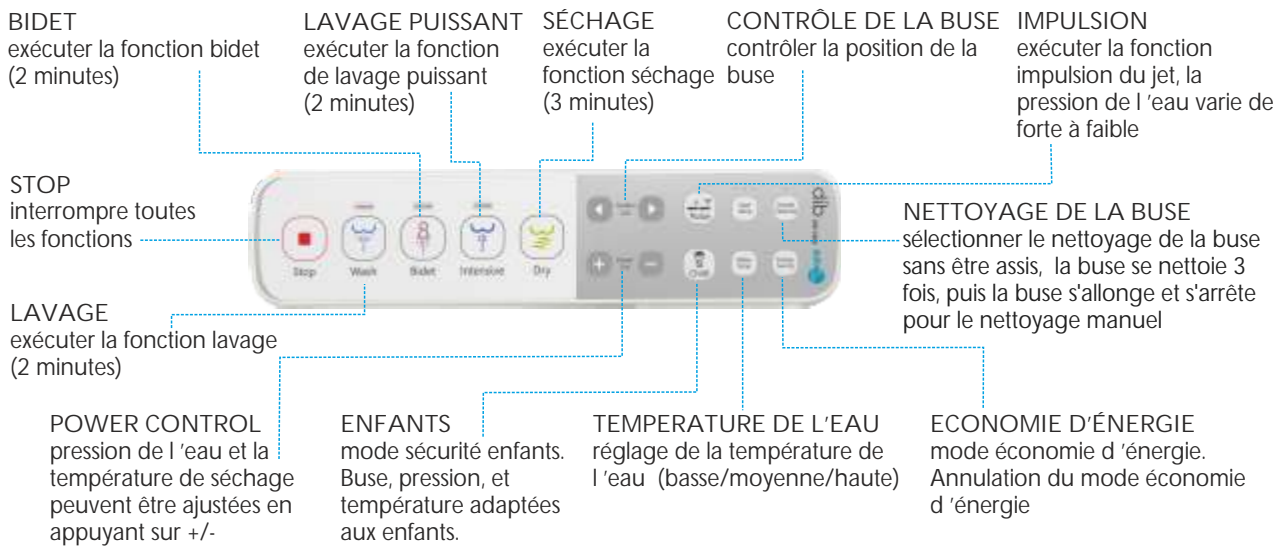

# ABATTANT LAVANT

Réf. B43

Chauffage continu

Siège chauffant

Lavage doux mais puissant pour un nettoyage optimal. Buse en inox.

la lumière bleue à led fournit la luminosité pour voir les toilettes sans allumer la lumière de la salle de bain

Lavage jet air-eau doux mais puissant pour un nettoyage optimal.

# Abattant lavant multifonctions avec télécommande intégrée

Abattant lavant multi fonctions, facile à utiliser avec télécommande intégrée. Grâce à sa télécommande intuitive, le B43 permet une hygiène intime à tout moment de la journée. Le siège est chauffant pour un confort optimal, la température et la pression de l'eau sont réglables. Il dispose des fonctions lavage, séchage, chauffage. livré avec flexibles d'alimentation, flexible d'arrivée d'eau 1/2" L 0.60 m + Té de raccordement. Abattant déclipable  
Câble électrique 1.5 m, AC 220-240 V, 50-60hz, 870 W, indice de protection IPX4, dimensions: larg 472 x Long 496 x H 165 mm, poids : 7 kg