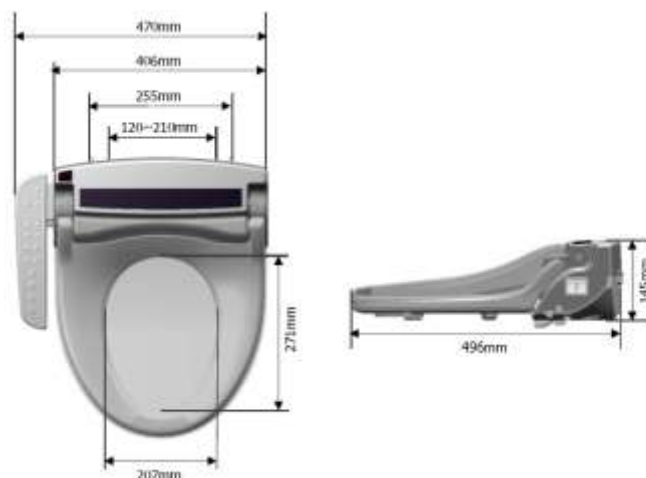

REGIPLAST
www.regiplast.fr