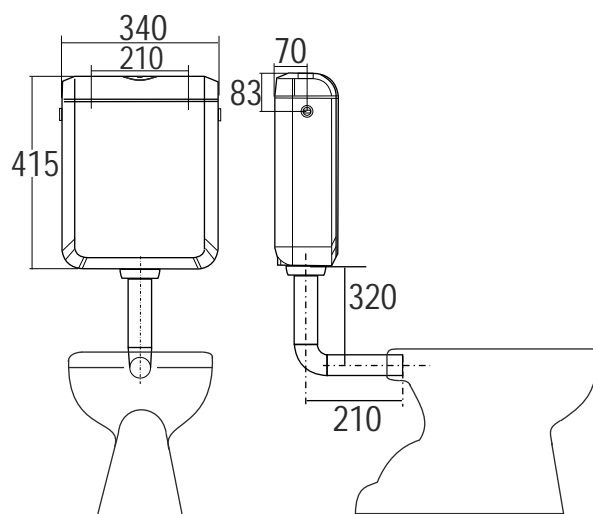

DUETTO

2 en 1

ECONOMIE D'EAU

RÉSERVOIR ATTENANT OU SEMI-BAS

ROBINET FLOTTEUR SILENCIEUX

CLASSE 1

FAIBLE ENCOMBREMENT:
LARG. 34 X LONG. 41.5 X PROF. 13.7 CM

LIVRÉ COMPLET
POUR UNE
INSTALLATION
EN ATTENANT
OU
EN SEMI-BAS

REGIPLAST
www.regiplast.fr

Réservoir DUETTO attenant ou semi-bas à commande double débit

Réservoir universel attenant ou semi-bas,
larg. 340 x prof.137 x haut.415 mm.
Isolé contre la condensation.
Commande mécanique double débit.
Alimentation droite ou gauche.
Equipé d'un robinet flotteur 3/8" NF classe 1
silencieux,
livré complet avec tube de chasse 50/40,
joint pour cuvette et fixations pour installation directe sur
cuvette.