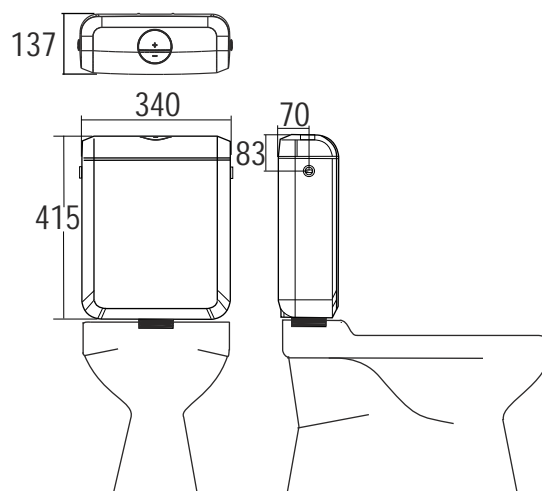

DUETTO

2 en 1

ECONOMIE D'EAU

RÉSERVOIR ATTENANT OU SEMI-BAS

ROBINET FLOTTEUR SILENCIEUX

CLASSE 1

FAIBLE ENCOMBREMENT:
LARG. 34 X LONG. 41.5 X PROF. 13.7 CM

LIVRÉ COMPLET
POUR UNE
INSTALLATION
EN ATTENANT
OU
EN SEMI-BAS

REGIPLAST
www.regiplast.fr

Réservoir DUETTO attenant ou semi-bas à commande double débit

Réservoir universel attenant ou semi-bas,
larg. 340 x prof.137 x haut.415 mm.
Isolé contre la condensation.
Commande mécanique double débit.
Alimentation droite ou gauche.
Equipé d'un robinet flotteur 3/8" NF classe 1
silencieux,
livré complet avec tube de chasse 50/40,
joint pour cuvette et fixations pour installation directe sur
cuvette.