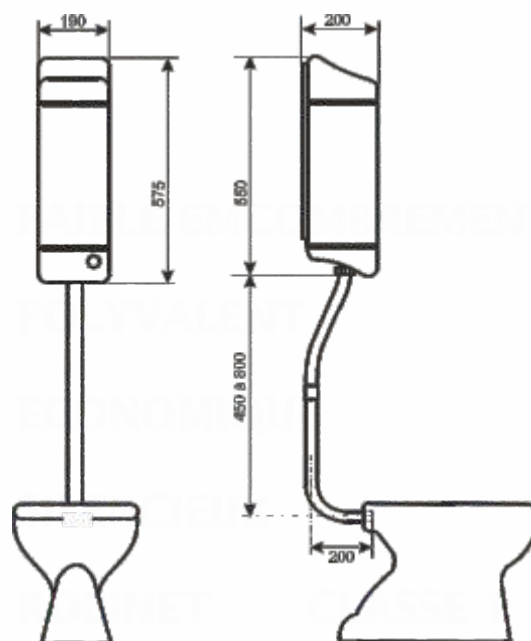

# Joker

RESERVOIR ETROIT POUR LA RENOVATION  
REF. 500

Remplace tous les réservoirs  
« hydropneumatiques »  
et autres modèles.

SANS MODIFICATION DE  
L'INSTALLATION

-  Faible encombrement
-  Polyvalent
-  Economique
-  Silencieux
-  Robinet  classe 1
-  Installation facile
-  Pose rapide

# Joker

Réf. 500

- Livré complet prêt à la pose :
  - tube de chasse pour cuvette réf. 500
  - ou pour siège à la turque réf.501
- Isolé contre la condensation et le bruit
- Condamnation du couvercle
- Economique par sa conception JOKER fonctionne parfaitement avec 6-7 litres d'eau
- Pose rapide grâce aux attaches murales réglables et à son flexible d'alimentation (aucune modification de l'installation)
- Gain de place considérable