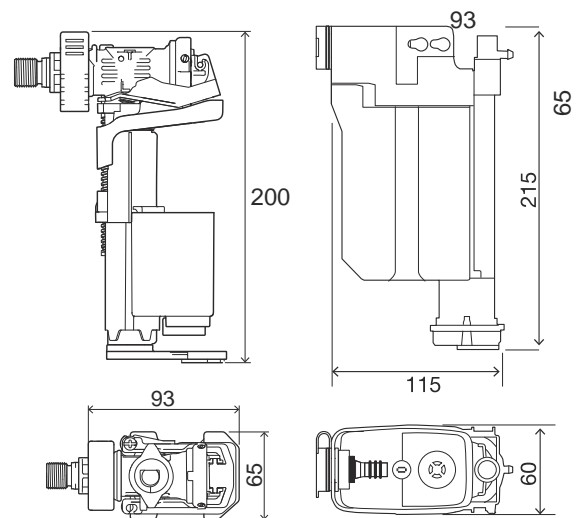

la meilleure solution pour une parfaite hygiène dans la salle de bain

système hygiénique interne pour réservoir apparent
Hygiénique, pratique, économique.

OLIPURE est un concept innovant et propose une solution encore plus simple et plus hygiénique pour nettoyer vos toilettes.
Le kit de départ consiste en un réservoir placé à l'intérieur du réservoir de chasse conçu pour le remplissage de produit liquide hygiénique WC
Olipure vous garantit un nettoyage hygiénique à chaque usage.
Une solution plus saine pour nettoyer vos toilettes.

Robinet flotteur hydraulique NF classe 1, à remplissage différé.

Réservoir pour liquide hygiénique et dose de produit hygiénique

Système interne qui déverse du liquide nettoyant à chaque chasse. Le liquide est toujours en circuit fermé, contrairement aux pastilles traditionnelles qui sont en contact avec l'eau et peuvent causer des dommages sur les composants du réservoir.